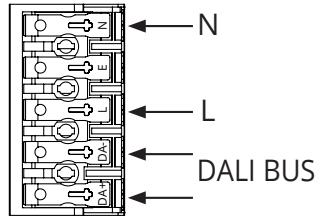

GERMANY

SG Leuchten GmbH
Tel: +49 40 23 99 44 59
info@sg-leuchten.de
www.sg-leuchten.de

INTERNATIONAL

SG Lighting Co Ltd.
Tel: +86 769 88 49 20 88
cindy@sgdgc.com
www.sg-as.com

Push Dim

Dali Dim

Dipswitch

mA	Im	W
125	31%	4
150	38%	5
175	44%	6
200	50%	7
225	56%	8
250	63%	9
275	69%	10
300	75%	11
325	81%	12
350	88%	13
375	94%	14
400	100%	15
425	107%	16
450	113%	17
475	119%	18
500	125%	19