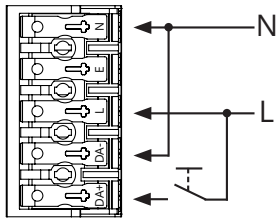

Push Dim

Dali Dim

Dipswitch

mA	Im	W
125	31%	4
150	38%	5
175	44%	6
200	50%	7
225	56%	8
250	63%	9
275	69%	10
300	75%	11
325	81%	12
350	88%	13
375	94%	14
400	100%	15
425	107%	16
450	113%	17
475	119%	18
500	125%	19

*IsoSafe: Max 300mA

UGR<19 max 400mA